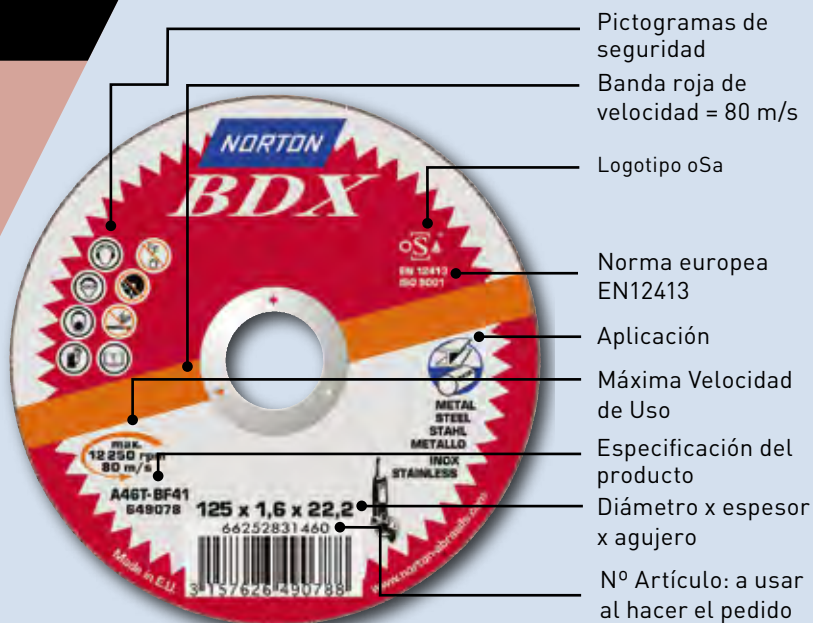

NORTON

BDX

Discos de corte y desbaste BDX

ALTO RENDIMENTO A BUEN PRECIO

GAMA BDX

La marca Norton es mundialmente conocida por su alta calidad en productos abrasivos. La gama BDX para máquinas portátiles y fijas ofrece al usuario excelentes soluciones para la mayoría de las aplicaciones, a un precio competitivo. La gama BDX ofrece amplias posibilidades en aplicaciones para aceros/inox y materiales no férricos.